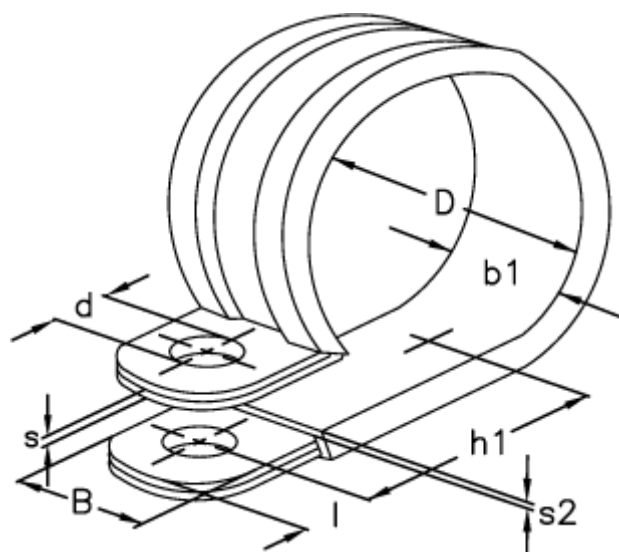

Varenummer: 029420015028  
Beskrivelse: Norma rørbøjle RSGU 1. 28/15 W1 EPDM  
Pk a 100 stk

## Mål

b1	= 18.5
Bredde B	= 15
d	= 6.4
Diameter D	= 28
h1	= 25.2
l	= 6.0
s	= 0.80
s2	= 1.5